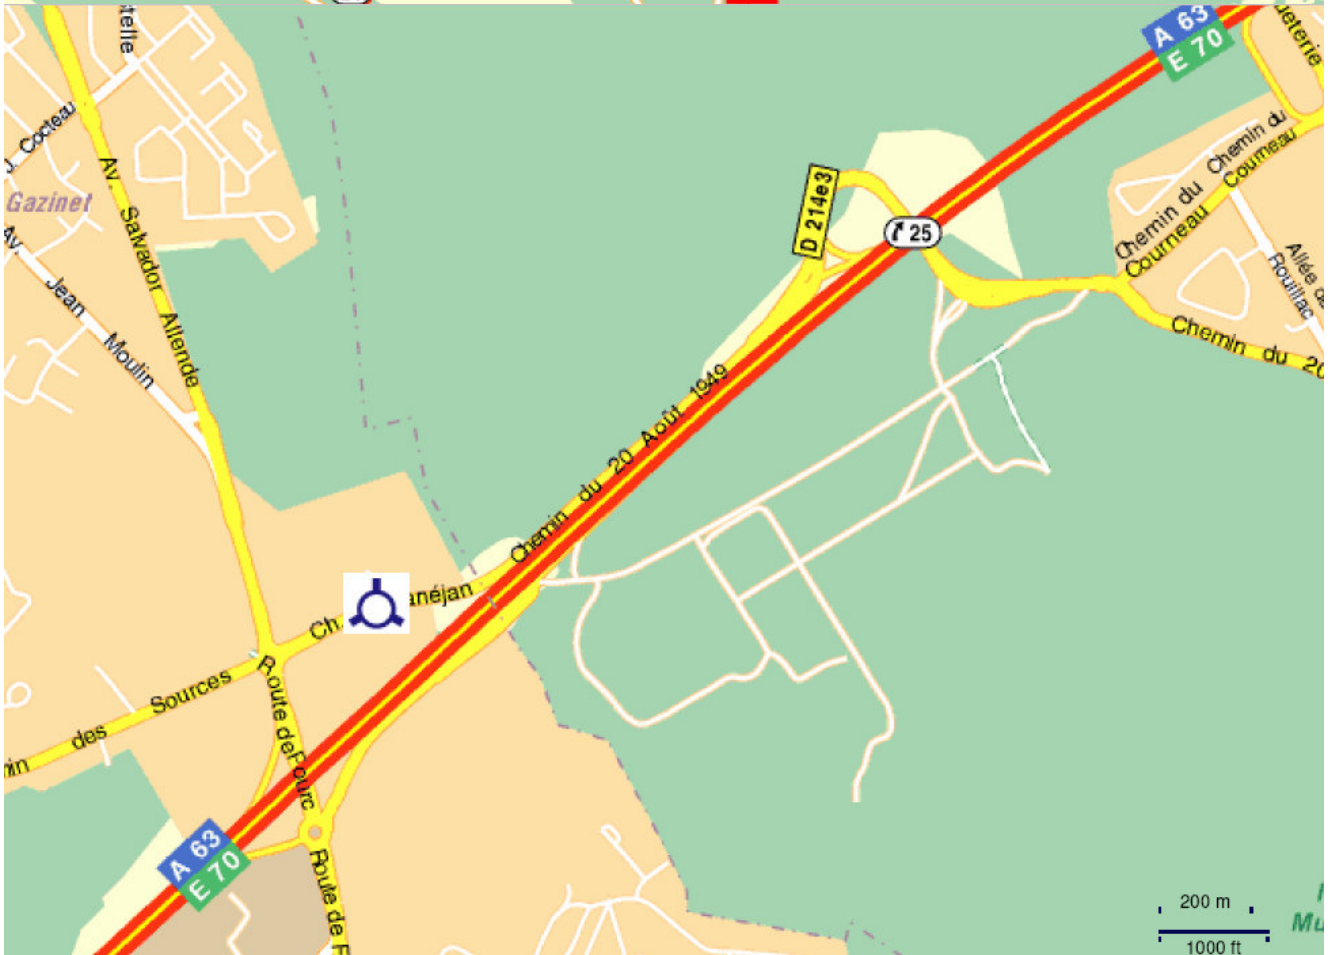

Accès Dojo Régional - 33160 CANEJAN

Sur Autoroute A63 Sortie 25 direction Cestas.

Bonne route.