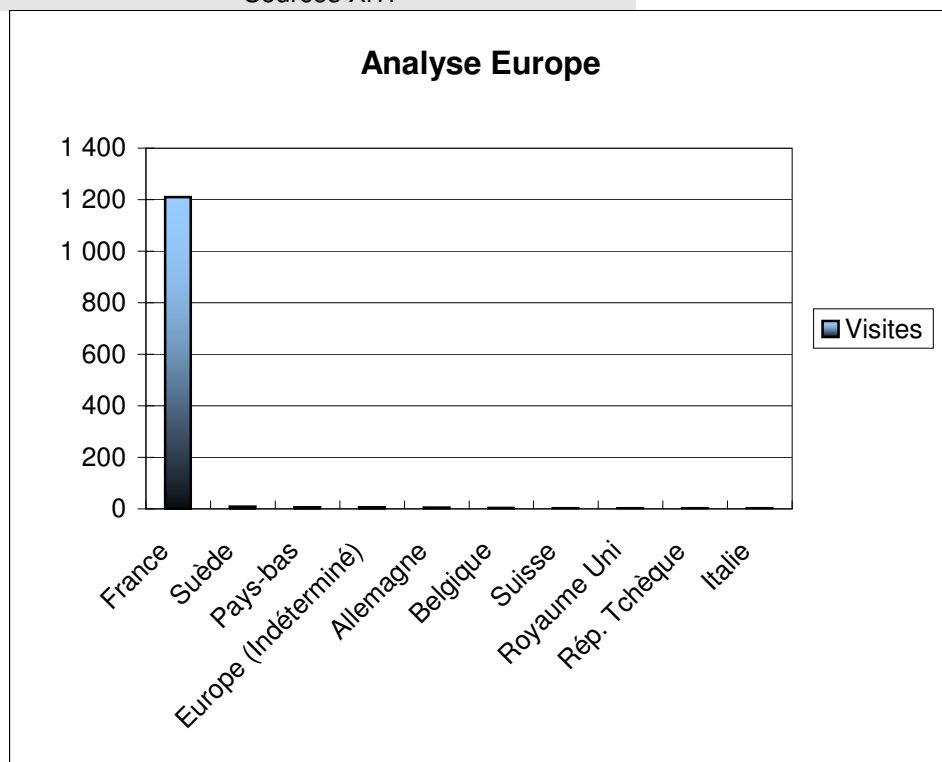

Élément	Aikido Bordeaux	Visites
Total		1 277
décembre		940
novembre		337

Sources XiTi

Continents	Visites	Ratios de visites
Total	1 277	100,0%
Europe	1 256	98,4%
Amérique du Nord	7	0,5%
Indéterminés-AOL	6	0,5%
Afrique	5	0,4%
Océanie	3	0,2%

Sources XiTi

Analyse Monde

Pays	Visites	Ratios de visites
Total	1 256	100,0%
France	1 210	96,3%
Suède	9	0,7%
Pays-bas	6	0,5%
Europe (Indéterminé)	6	0,5%
Allemagne	5	0,4%
Belgique	4	0,3%
Suisse	3	0,2%
Royaume Uni	3	0,2%
Rép. Tchèque	2	0,2%
Italie	2	0,2%
Ukraine	2	0,2%
Espagne	1	0,1%
Irlande	1	0,1%
Luxembourg	1	0,1%
Slovaquie	1	0,1%

Sources XiTi

Régions	Visites	Ratios de visites
Total	643	100,0%
Aquitaine	315	49,0%
Ile-de-France	52	8,1%
Rhône-Alpes	36	5,6%
Provence-Alpes-Côte-d'Azur	32	5,0%
Alsace	31	4,8%
Languedoc-Roussillon	23	3,6%
Poitou-Charentes	23	3,6%
Bourgogne	16	2,5%
Midi-Pyrénées	15	2,3%
Pays de la Loire	13	2,0%
Lorraine	12	1,9%
Nord-Pas-de-Calais	11	1,7%
Picardie	11	1,7%
Auvergne	10	1,6%
Bretagne	10	1,6%
Haute-Normandie	9	1,4%
Champagne-Ardenne	7	1,1%
Basse-Normandie	5	0,8%
Guyane	5	0,8%
Centre	2	0,3%
Franche-Comté	2	0,3%
Martinique	2	0,3%
Guadeloupe	1	0,2%