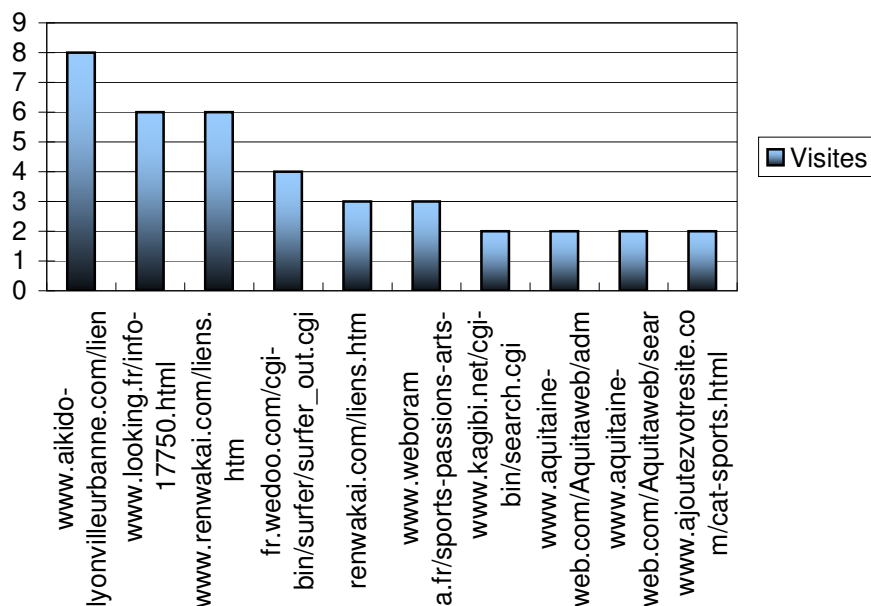

Sources XiTi

Analyse France

Origine	Visites	Ratios de visites
Total	59	100,0%
www.aikido-lyonvilleurbanne.com/liens.html	8	13,6%
www.looking.fr/info-17750.html	6	10,2%
www.renwakai.com/liens.htm	6	10,2%
fr.wedoo.com/cgi-bin/surfer/surfer_out.cgi	4	6,8%
renwakai.com/liens.htm	3	5,1%
www.weborama.fr/sports-passions-arts-martiaux-combat/Aikido.shtml	3	5,1%
www.kagibi.net/cgi-bin/search.cgi	2	3,4%
www.aquitaine-web.com/Aquitaweb/admin/validate_site.php	2	3,4%
www.aquitaine-web.com/Aquitaweb/search.php	2	3,4%
www.ajoutezvotresite.com/cat-sports.html	2	3,4%
lwsweb12.com/webmail2/show_body.php	2	3,4%
www.weborama.fr/nouveaux.shtml	2	3,4%
www.pg1-ares.info/admin/check_link.php	1	1,7%
toolespros.com/admin/action_tools.php	1	1,7%
www.looking.fr/admin/validate_site.php	1	1,7%
www.wozzor.com/admins/validate_site.php3	1	1,7%
gratos.servehttp.com/favoris/admini.php	1	1,7%
www.annuaire-web.info/p_rech.php	1	1,7%
www.looking.fr/arts-martiaux-p1-115.html	1	1,7%
aquitaine.moteurs-regionaux.com/prefix_moteurs_regionaux.php	1	1,7%
www.ajoutezvotresite.com/join.html	1	1,7%
www.aquitaine-web.com/Aquitaweb/nouveautes.php	1	1,7%
ffab-auvergne.societeg.com/liens.html	1	1,7%
fr.wedoo.com/cgi-bin/admin/admin_sitevalidation.cgi	1	1,7%
fr.wedoo.com/ranking/popup/80.shtml	1	1,7%
imp7-g19.free.fr/horde/util/go.php	1	1,7%
www.aquitaine-web.com/Aquitaweb/index.php	1	1,7%
www.letopsite.net/admin/lister_fiche_nonvalide_nontraite.php	1	1,7%
www.aikidoreolais.net/index.php	1	1,7%

Sources XiTi

Analyse URLs

Moteurs	Visites	Ratios de visites
Total	144	100,0%
Google	119	82,6%
MSN	14	9,7%
Orange	4	2,8%
Yahoo	2	1,4%
Free	2	1,4%
Voilà	1	0,7%
Alice	1	0,7%
Club Internet	1	0,7%

Sources XiTi