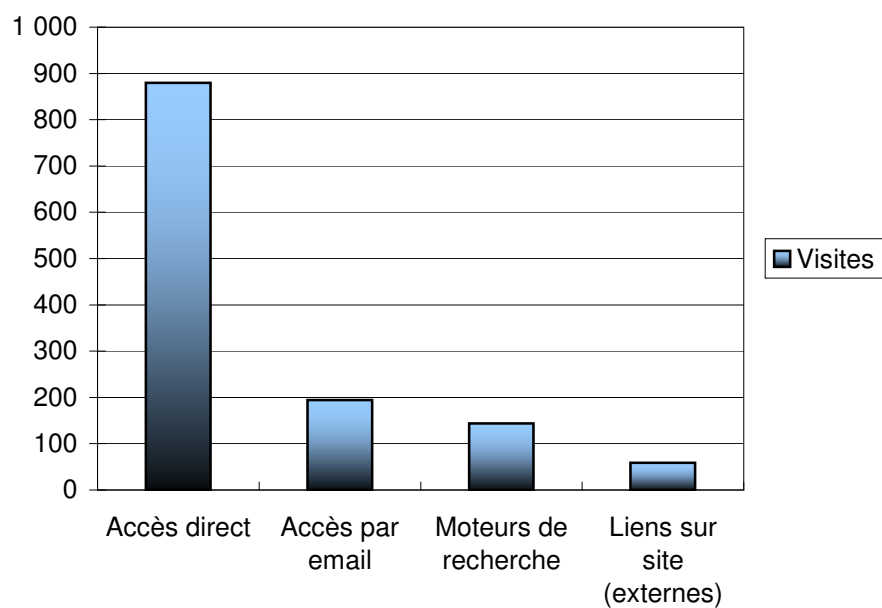

Sources	Visites	Ratios de visites
Total	1 277	100,0%
Accès direct	880	68,9%
Accès par email	194	15,2%
Moteurs de recherche	144	11,3%
Liens sur site (externes)	59	4,6%

Sources XiTi

Analyse Sources