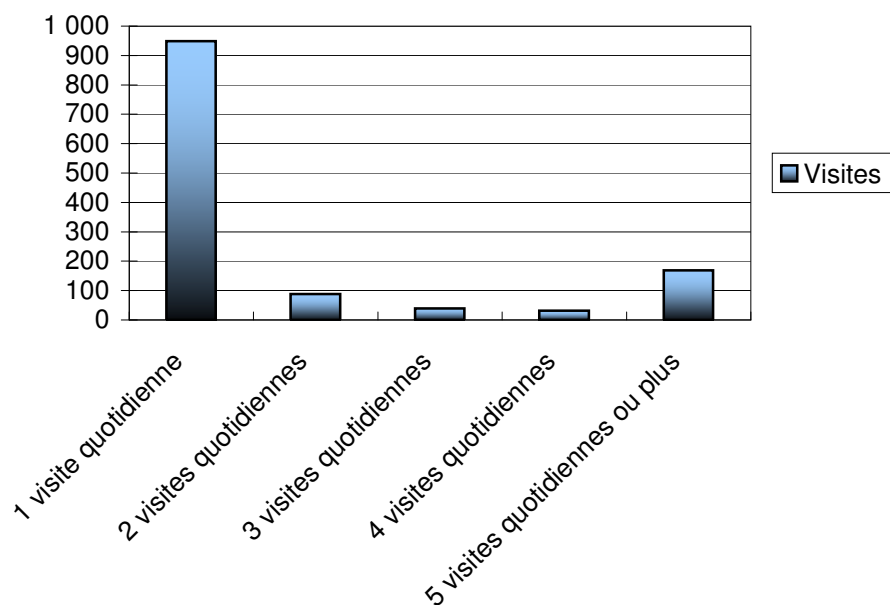

Fréquence des visites	Visites	Comparaison	Ratios de visites
Total	1 277	null	100,0%
1 visite quotidienne	949	null	74,3%
2 visites quotidiennes	88	null	6,9%
3 visites quotidiennes	39	null	3,1%
4 visites quotidiennes	32	null	2,5%
5 visites quotidiennes ou plus	169	null	13,2%

Sources XiTi

Analyse Fréquence de visite