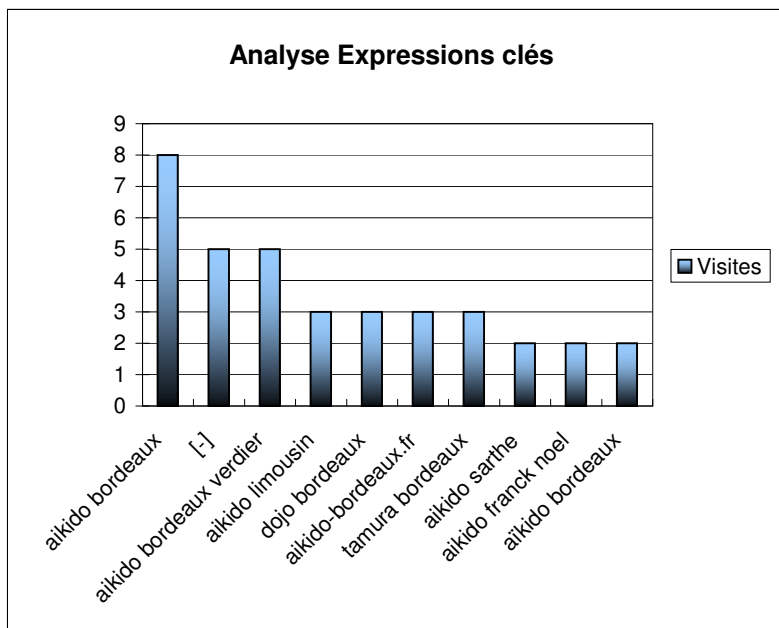

Expressions clés	Visites	Ratios de visites
Total	144	100,0%
aikido bordeaux	8	5,6%
[-]	5	3,5%
aikido bordeaux verdier	5	3,5%
aikido limousin	3	2,1%
dojo bordeaux	3	2,1%
aikido-bordeaux.fr	3	2,1%
tamura bordeaux	3	2,1%
aikido sarthe	2	1,4%
aikido franck noel	2	1,4%
aïkido bordeaux	2	1,4%
http://www.aikido-bordeaux.fr	2	1,4%
ligue rhone alpes aikido	2	1,4%
aikido aquitaine ffab	2	1,4%
aikido union saint jean	2	1,4%
aikido tamura bordeaux	1	0,7%
sens artmartiaux aikido	1	0,7%
aikido aquitaine ffaaa	1	0,7%
aïkido jura	1	0,7%
aikido pays basque	1	0,7%
club art martiaux alpes maritimes	1	0,7%
aikido provence alpes	1	0,7%
aikido ffaaa ligue bretagne	1	0,7%
aïkido clubs gironde	1	0,7%
alain guillabert aikido	1	0,7%
aikido indre et loire	1	0,7%
art martial en haute loir	1	0,7%
info http://www.aikido-bordeaux.fr	1	0,7%
aikido bordeau	1	0,7%
stages d aikido dans le loir et cher	1	0,7%
stage aikido tamura sensei bordeaux	1	0,7%
art martiaux haute corse	1	0,7%
ffab orne	1	0,7%
lecoq aikido	1	0,7%
ligue aquitaine à bordeaux	1	0,7%
manguin stephane	1	0,7%
club aikido bordeaux	1	0,7%
serge sans aikido	1	0,7%
aïkido de vienne	1	0,7%
serge sans professeur d'aikido	1	0,7%
dojo gironde	1	0,7%
clubes d'aikido en france	1	0,7%
aikido à bordeaux	1	0,7%
aikido sans ffab	1	0,7%
union saint jean aikido	1	0,7%
aikido ligue d'alsace	1	0,7%
aikido aikido	1	0,7%
aikido-bordeaux	1	0,7%
clubs d'aïkido en charente	1	0,7%
le dojo bordeaux	1	0,7%
ligue ffab moselle	1	0,7%
art martial meurthe-et-moselle	1	0,7%
aïkido vosges 88	1	0,7%
aikido ligue centre	1	0,7%
dojo bordeaux victoire	1	0,7%
akido club	1	0,7%
club self defense eure et loir	1	0,7%
club d'aikido en haute vienne	1	0,7%
aikibudo aquitaine	1	0,7%
hakama ligue pays de loire	1	0,7%
ligue provence ffab	1	0,7%
ffaa aikido	1	0,7%
aïkido club belfort	1	0,7%
ffaaa/ epa	1	0,7%

stéphane manguin	1	1	0,7%
club bordeaux aikido	1	1	0,7%
aikido serge sans	1	1	0,7%
club relaxation meurthe et moselle	1	1	0,7%
clubs d'aikido en france	1	1	0,7%
www.aikido-bordeaux	1	1	0,7%
ligue aikido savoie	1	1	0,7%
aikido limousin ffab	1	1	0,7%
ffaa midi pyrénées	1	1	0,7%
art martiaux bordeaux victoire	1	1	0,7%
aïkido isère	1	1	0,7%
club d aikido bordeaux	1	1	0,7%
art martiaux landes	1	1	0,7%
aikido stage aquitaine	1	1	0,7%
fédération aikido	1	1	0,7%
aikido ligue aquitaine	1	1	0,7%
arts martiaux bordeaux victoire	1	1	0,7%
aïkido aquitaine	1	1	0,7%
self defense a bordeaux	1	1	0,7%
aikido gard	1	1	0,7%
dojo	1	1	0,7%
club aikido bas-rhin	1	1	0,7%
aikido savoie	1	1	0,7%
alain verdier	1	1	0,7%
dojo aquitain	1	1	0,7%
frank noel aikido	1	1	0,7%
ffab bourgogne	1	1	0,7%
ambv	1	1	0,7%
aikido ain	1	1	0,7%
aikido tarn	1	1	0,7%
aikido	1	1	0,7%
aikido dans la somme	1	1	0,7%
ligue aquitaine aikido	1	1	0,7%
aikido 45	1	1	0,7%
aikido gironde	1	1	0,7%
zazen bordeaux	1	1	0,7%
aikido rhone	1	1	0,7%

Sources XiTi