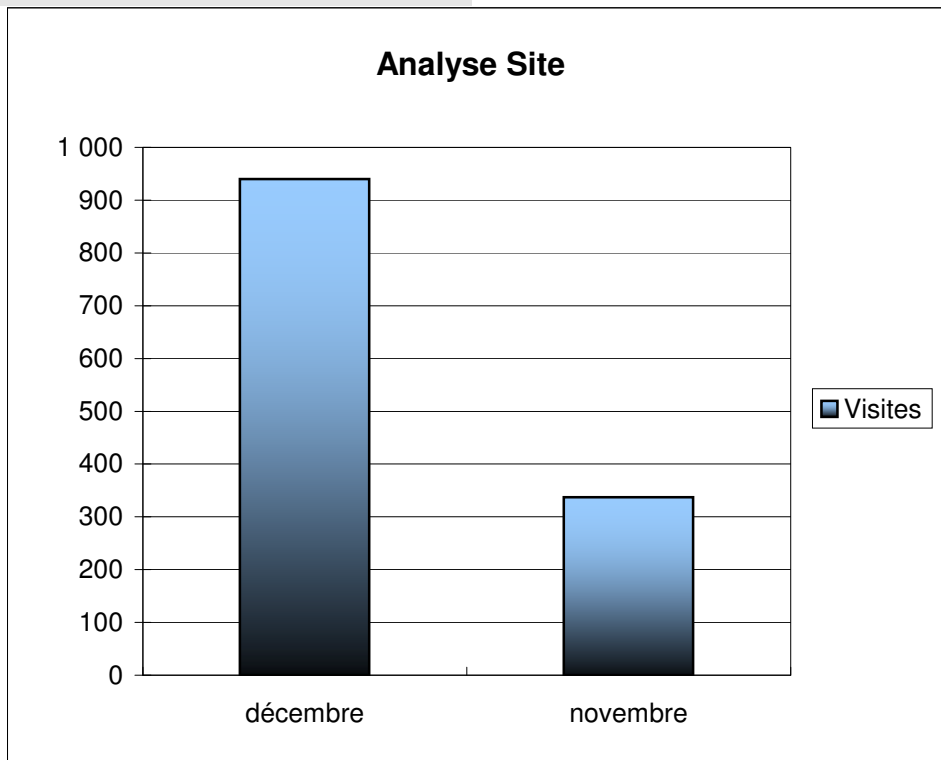

Élément	Aikido Bordeaux	Visites
Total		1 277
décembre		940
novembre		337

Sources XiTi

Continents	Visites	Ratios de visites
Total	1 277	100,0%
Europe	1 256	98,4%
Amérique du Nord	7	0,5%
Indéterminés-AOL	6	0,5%
Afrique	5	0,4%
Océanie	3	0,2%

Sources XiTi

Analyse Monde

Pays	Visites	Ratios de visites
Total	1 256	100,0%
France	1 210	96,3%
Suède	9	0,7%
Pays-bas	6	0,5%
Europe (Indéterminé)	6	0,5%
Allemagne	5	0,4%
Belgique	4	0,3%
Suisse	3	0,2%
Royaume Uni	3	0,2%
Rép. Tchèque	2	0,2%
Italie	2	0,2%
Ukraine	2	0,2%
Espagne	1	0,1%
Irlande	1	0,1%
Luxembourg	1	0,1%
Slovaquie	1	0,1%

Sources XiTi

Sources	Visites	Ratios de visites
Total	1 277	100,0%
Accès direct	880	68,9%
Accès par email	194	15,2%
Moteurs de recherche	144	11,3%
Liens sur site (externes)	59	4,6%

Sources XiTi

Analyse Sources

Sources XiTi

Analyse Durée des visites

Heures Locales	Visites	Comparaison	Ratios de visites
Total	1 258	null	100,0%
0h	24	null	1,9%
1h	12	null	1,0%
2h	1	null	0,1%
3h	3	null	0,2%
4h	2	null	0,2%
5h	3	null	0,2%
6h	5	null	0,4%
7h	31	null	2,5%
8h	45	null	3,6%
9h	80	null	6,4%
10h	94	null	7,5%
11h	81	null	6,4%
12h	67	null	5,3%
13h	87	null	6,9%
14h	75	null	6,0%
15h	59	null	4,7%
16h	94	null	7,5%
17h	79	null	6,3%
18h	85	null	6,8%
19h	79	null	6,3%
20h	75	null	6,0%
21h	67	null	5,3%
22h	55	null	4,4%
23h	55	null	4,4%