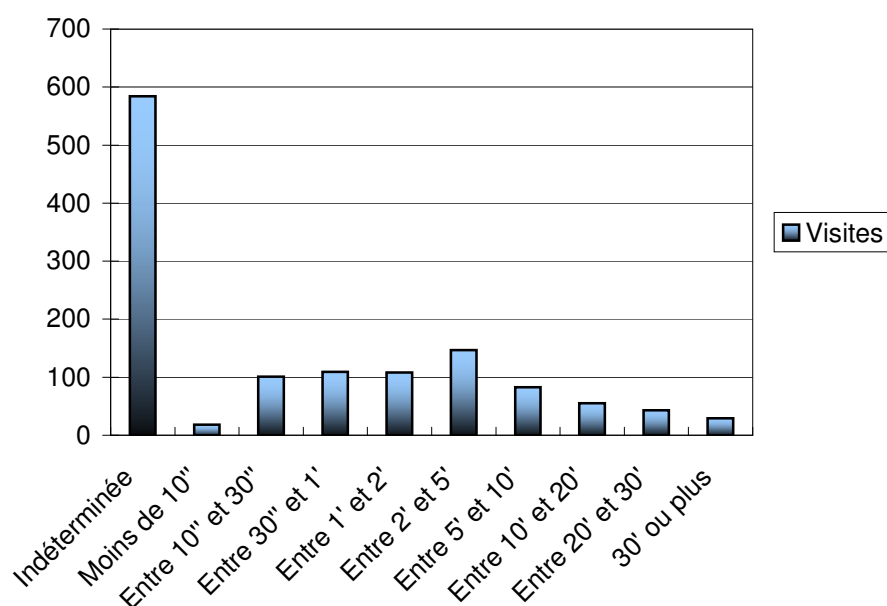

Fréquence des visites	Visites	Comparaison	Ratios de visites
Total	1 277	null	100,0%
1 visite quotidienne	949	null	74,3%
2 visites quotidiennes	88	null	6,9%
3 visites quotidiennes	39	null	3,1%
4 visites quotidiennes	32	null	2,5%
5 visites quotidiennes ou plus	169	null	13,2%

Sources XiTi

Analyse Fréquence de visite

Pages vues par visite	Visites	Comparaison	Ratios de visites
Total	1 277	null	100,0%
1 page vue	584	null	45,7%
2 pages vues	284	null	22,2%
3 pages vues	139	null	10,9%
4 pages vues	108	null	8,5%
5 pages vues	49	null	3,8%
6 pages vues	28	null	2,2%
7 pages vues	36	null	2,8%
8 pages vues	15	null	1,2%
9 pages vues	9	null	0,7%
10 pages vues	7	null	0,5%
11 pages vues	3	null	0,2%
12 pages vues	3	null	0,2%
13 pages vues	3	null	0,2%
14 pages vues	1	null	0,1%
15 pages vues	1	null	0,1%
16 pages vues	1	null	0,1%
18 pages vues	1	null	0,1%
19 pages vues	1	null	0,1%
20 pages vues ou plus	4	null	0,3%

Sources XiTi

Durée des visites	Visites	Comparaison	Ratios de visites
Total	1 277	null	100,0%
Indéterminée	584	null	45,7%
Moins de 10"	18	null	1,4%
Entre 10" et 30"	101	null	7,9%
Entre 30" et 1'	109	null	8,5%
Entre 1' et 2'	108	null	8,5%
Entre 2' et 5'	147	null	11,5%
Entre 5' et 10'	83	null	6,5%
Entre 10' et 20'	55	null	4,3%
Entre 20' et 30'	43	null	3,4%
30' ou plus	29	null	2,3%

Sources XiTi

Analyse Durée des visites

Heures Locales	Visites	Comparaison	Ratios de visites
Total	1 258	null	100,0%
0h	24	null	1,9%
1h	12	null	1,0%
2h	1	null	0,1%
3h	3	null	0,2%
4h	2	null	0,2%
5h	3	null	0,2%
6h	5	null	0,4%
7h	31	null	2,5%
8h	45	null	3,6%
9h	80	null	6,4%
10h	94	null	7,5%
11h	81	null	6,4%
12h	67	null	5,3%
13h	87	null	6,9%
14h	75	null	6,0%
15h	59	null	4,7%
16h	94	null	7,5%
17h	79	null	6,3%
18h	85	null	6,8%
19h	79	null	6,3%
20h	75	null	6,0%
21h	67	null	5,3%
22h	55	null	4,4%
23h	55	null	4,4%