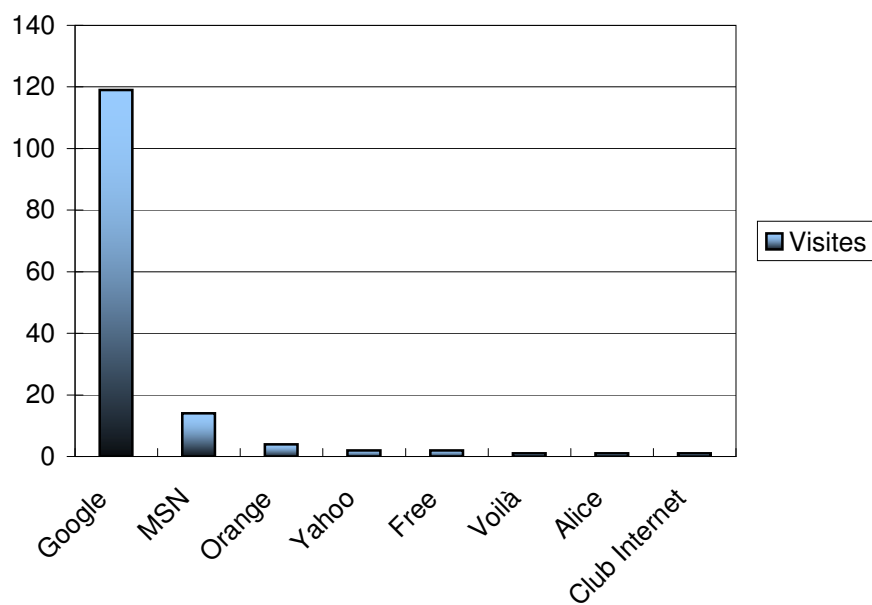

Moteurs	Visites	Ratios de visites
Total	144	100,0%
Google	119	82,6%
MSN	14	9,7%
Orange	4	2,8%
Yahoo	2	1,4%
Free	2	1,4%
Voilà	1	0,7%
Alice	1	0,7%
Club Internet	1	0,7%

Sources XiTi

Analyse Moteurs de recherche