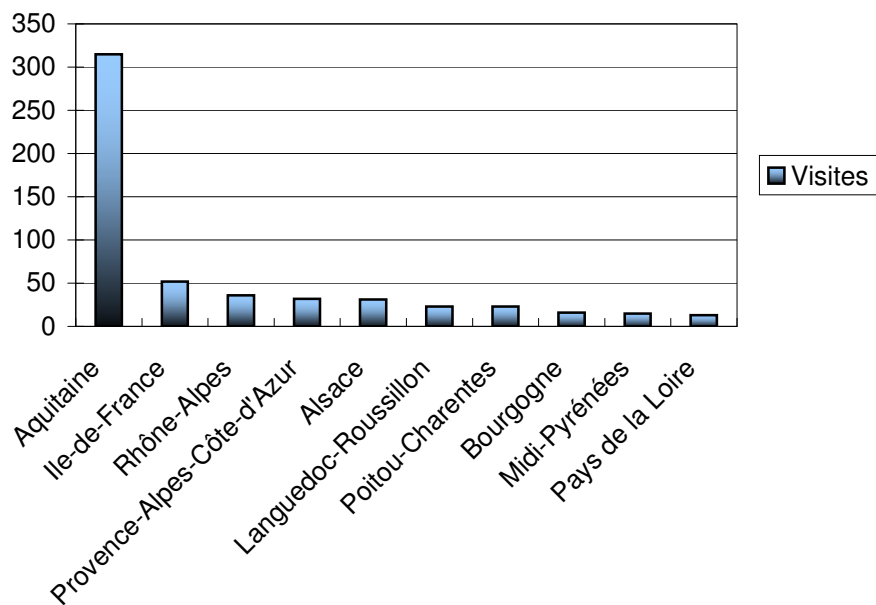

Régions	Visites	Ratios de visites
Total	643	100,0%
Aquitaine	315	49,0%
Ile-de-France	52	8,1%
Rhône-Alpes	36	5,6%
Provence-Alpes-Côte-d'Azur	32	5,0%
Alsace	31	4,8%
Languedoc-Roussillon	23	3,6%
Poitou-Charentes	23	3,6%
Bourgogne	16	2,5%
Midi-Pyrénées	15	2,3%
Pays de la Loire	13	2,0%
Lorraine	12	1,9%
Nord-Pas-de-Calais	11	1,7%
Picardie	11	1,7%
Auvergne	10	1,6%
Bretagne	10	1,6%
Haute-Normandie	9	1,4%
Champagne-Ardenne	7	1,1%
Basse-Normandie	5	0,8%
Guyane	5	0,8%
Centre	2	0,3%
Franche-Comté	2	0,3%
Martinique	2	0,3%
Guadeloupe	1	0,2%

Sources XiTi

Analyse France