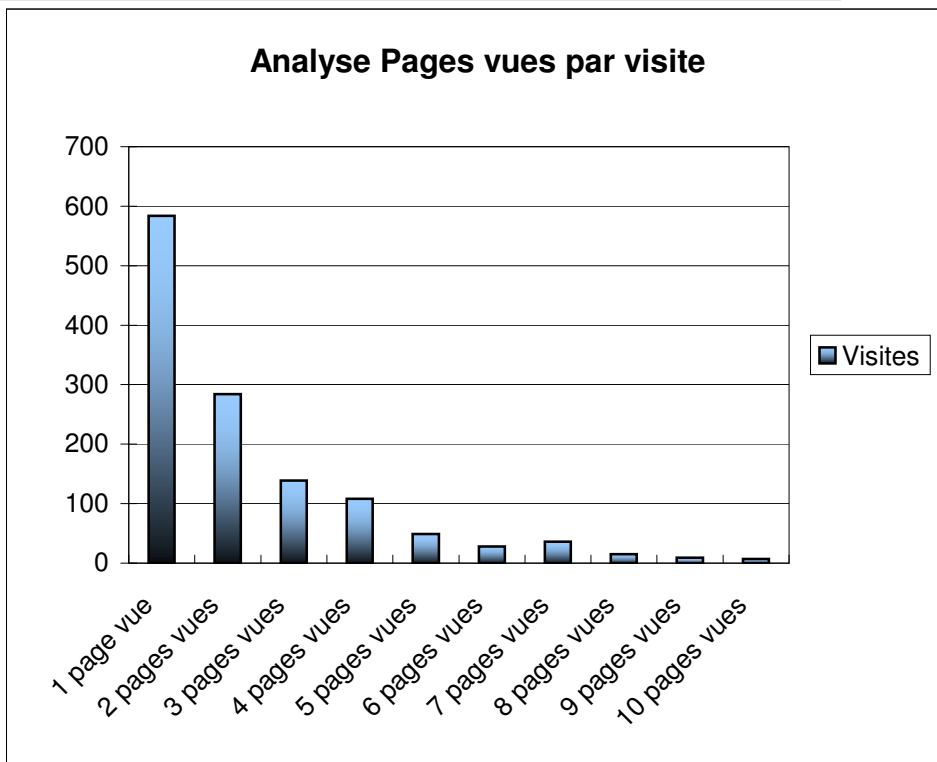

Sources XiTi

Sources	Visites	Ratios de visites
Total	1 277	100,0%
Accès direct	880	68,9%
Accès par email	194	15,2%
Moteurs de recherche	144	11,3%
Liens sur site (externes)	59	4,6%

Sources XiTi

Analyse Sources

Fréquence des visites	Visites	Comparaison	Ratios de visites
Total	1 277	null	100,0%
1 visite quotidienne	949	null	74,3%
2 visites quotidiennes	88	null	6,9%
3 visites quotidiennes	39	null	3,1%
4 visites quotidiennes	32	null	2,5%
5 visites quotidiennes ou plus	169	null	13,2%

Sources XiTi

Analyse Fréquence de visite

Pages vues par visite	Visites	Comparaison	Ratios de visites
Total	1 277	null	100,0%
1 page vue	584	null	45,7%
2 pages vues	284	null	22,2%
3 pages vues	139	null	10,9%
4 pages vues	108	null	8,5%
5 pages vues	49	null	3,8%
6 pages vues	28	null	2,2%
7 pages vues	36	null	2,8%
8 pages vues	15	null	1,2%
9 pages vues	9	null	0,7%
10 pages vues	7	null	0,5%
11 pages vues	3	null	0,2%
12 pages vues	3	null	0,2%
13 pages vues	3	null	0,2%
14 pages vues	1	null	0,1%
15 pages vues	1	null	0,1%
16 pages vues	1	null	0,1%
18 pages vues	1	null	0,1%
19 pages vues	1	null	0,1%
20 pages vues ou plus	4	null	0,3%

Sources XiTi

Durée des visites	Visites	Comparaison	Ratios de visites
Total	1 277	null	100,0%
Indéterminée	584	null	45,7%
Moins de 10"	18	null	1,4%
Entre 10" et 30"	101	null	7,9%
Entre 30" et 1'	109	null	8,5%
Entre 1' et 2'	108	null	8,5%
Entre 2' et 5'	147	null	11,5%
Entre 5' et 10'	83	null	6,5%
Entre 10' et 20'	55	null	4,3%
Entre 20' et 30'	43	null	3,4%
30' ou plus	29	null	2,3%