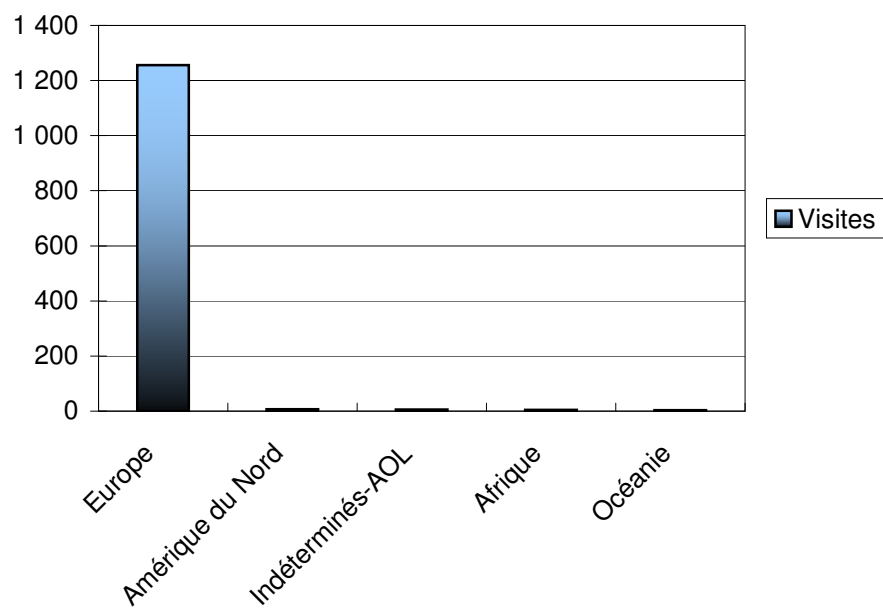

Élément	Aikido Bordeaux	Visites
Total		1 277
décembre		940
novembre		337

Sources XiTi

Continents	Visites	Ratios de visites
Total	1 277	100,0%
Europe	1 256	98,4%
Amérique du Nord	7	0,5%
Indéterminés-AOL	6	0,5%
Afrique	5	0,4%
Océanie	3	0,2%

Sources XiTi

Analyse Monde

Pays	Visites	Ratios de visites
Total	1 256	100,0%
France	1 210	96,3%
Suède	9	0,7%
Pays-bas	6	0,5%
Europe (Indéterminé)	6	0,5%
Allemagne	5	0,4%
Belgique	4	0,3%
Suisse	3	0,2%
Royaume Uni	3	0,2%
Rép. Tchèque	2	0,2%
Italie	2	0,2%
Ukraine	2	0,2%
Espagne	1	0,1%
Irlande	1	0,1%
Luxembourg	1	0,1%
Slovaquie	1	0,1%

Sources XiTi

Régions	Visites	Ratios de visites
Total	643	100,0%
Aquitaine	315	49,0%
Ile-de-France	52	8,1%
Rhône-Alpes	36	5,6%
Provence-Alpes-Côte-d'Azur	32	5,0%
Alsace	31	4,8%
Languedoc-Roussillon	23	3,6%
Poitou-Charentes	23	3,6%
Bourgogne	16	2,5%
Midi-Pyrénées	15	2,3%
Pays de la Loire	13	2,0%
Lorraine	12	1,9%
Nord-Pas-de-Calais	11	1,7%
Picardie	11	1,7%
Auvergne	10	1,6%
Bretagne	10	1,6%
Haute-Normandie	9	1,4%
Champagne-Ardenne	7	1,1%
Basse-Normandie	5	0,8%
Guyane	5	0,8%
Centre	2	0,3%
Franche-Comté	2	0,3%
Martinique	2	0,3%
Guadeloupe	1	0,2%